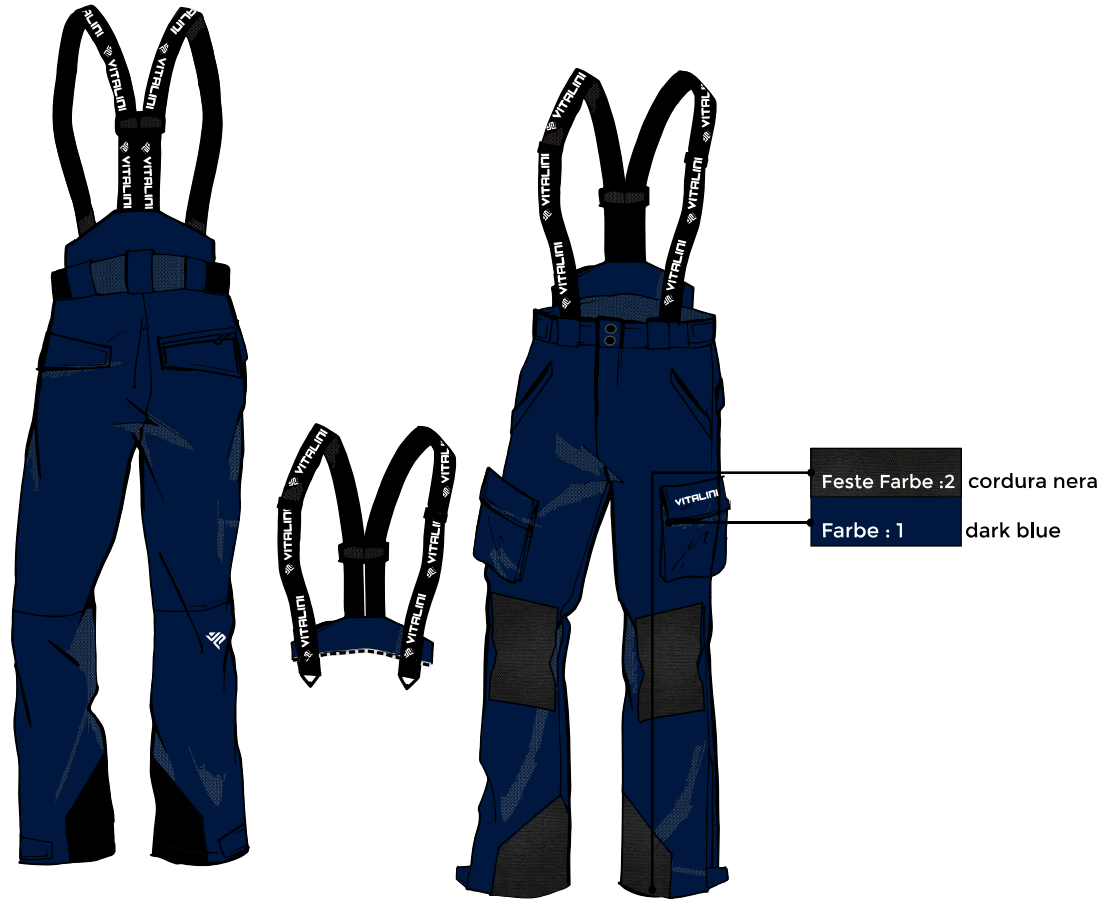

Pantalon Vp 649

LOGOS NON INCLUS DANS L'ESTIMATION

LES COULEURS DE LA VIDÉO ET DU PAPIER SONT DIFFÉRENTES DE LA RÉALITÉ
LE CROQUIS N'EST QU'INDICATIF, LES GRAPHIQUES SERONT ADAPTÉS AU MODÈLE

SALOPETTE COACH

VITALINI Custom made line 2024/2025				ÖFFENTLICHE PREISLISTE Mwst. INKLUSIVE	FEBRUAR PREISLISTE INKL Mwst.	MARSCH PREISLISTE INKL Mwst.
Modell	Kategorie	Stoff	Größen			
VP649	coach pant	DX Dermizax	XS-5 3XL+	713,00 €	369,00 €	373,00 €
VP649	coach pant	DX Dermizax	38-5 50+5	713,00 €	369,00 €	373,00 €

ISOLIERUNG:

80 Gramm

GRÖßE:

Erwachsene

XS - S - M - L - XL - 2XL - 3XL

MERKMALESIZE: OPTIONEN:

- Vollständig heißversiegelt
- Umgekehrter Reißverschluss zum Sichern Luftwiderstand
- Atmungsaktives Nylon Tafeta Futter
- Abnehmbare Hosenträger
- Hosensboden mit Cordura verstärkung
- Schneegamasche
- Vorgeformte Knie
- Verstellbare Taille und Reißverschluss an den Seiten weitere Anpassung
- 2 Seitentaschen und 2 Cargotaschen
- 1 Gesäßtasche
- Belüftungsreißverschluss innen am Oberschenkel
- Abnehmbarer Anti-Schock-Knieschutz
- Beinabschluss mit Klettverschluss